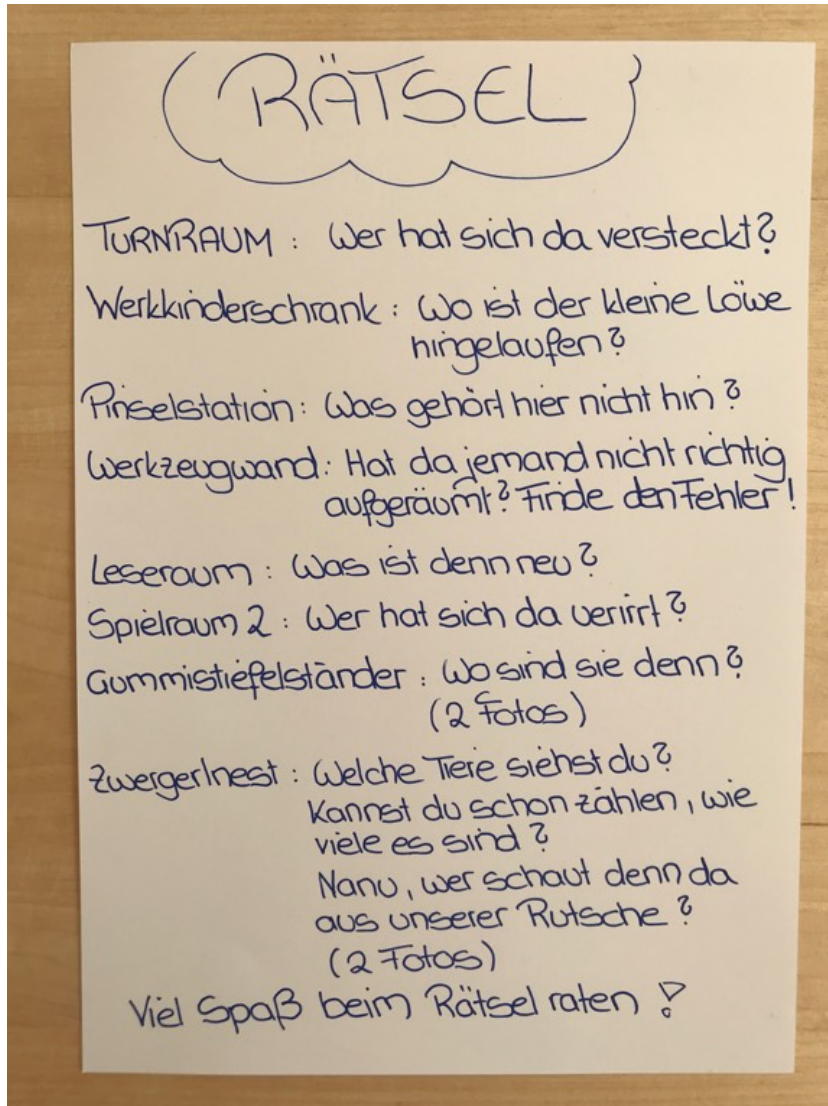

Wimmelbilder: Die Kita neu entdecken

Während die Kinder zu Hause waren, hat das Team der Kindertagesstätte Telezwerge aus Unterföhring bei München ein wenig geräumt und Fotos aus verschiedenen Ecken gemacht. Dabei sind richtige Wimmelbilder entstanden, auf denen ganz viel zu entdecken ist.

Zu jedem Bild gibt es ein Rätsel zu lösen, das sich das Kita-Team ausgedacht hat.

So können die Kinder sich ganz lange Fotos aus ihrer Kita anschauen, raten – und dabei die Telezwerge ganz neu entdecken.

Die Wimmelbilder und die dazugehörigen Rätsel sind natürlich auch für alle anderen Kinder geeignet.

Hier findet ihr ein paar der Bilder, weitere gibt es bei den Telezwergen!

Tipps für die Zeit mit (kleinen) Kindern zu Hause